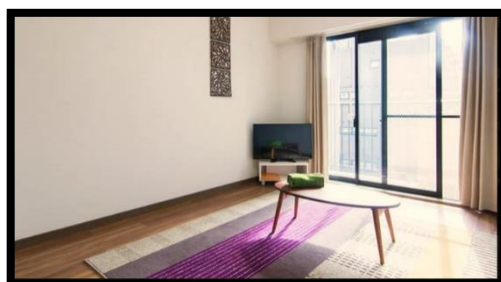

らくはく 楽泊inn東京

【チェックイン】 15:00(最終 24:00) / 【チェックアウト】 10:00

★ お部屋：S type 1泊/5,000円～(素泊まり、食事なし)

★ アメニティ： シャンプー・リンス・ボディソープ/タオル・バスタオル
/ボディスポンジ/カミソリ/ハミガキセット /スリッパ / など

★ お支払い：料金は直接ホテルにお支払い下さい。

前泊の方は直接ホテルにご宿泊下さい。入校当日にご来校下さい。

無料の送迎バス(平和橋自動車教習所と共用)ご利用の方

新小岩駅南口 三菱東京UFJ銀行前 7:30発 or 7:40発にお乗り下さい。
※10分間隔で運行しています。詳しくは当校HPの「アクセス」をご覧ください。
※ご乗車の方は運転手に分かるように手を挙げてお知らせ下さい。

路線バスご利用の方

新小岩駅より京成バス(綾瀬行き)に乗り「川端小学校前」下車(運賃220円)

⚠ 注意事項 ⚠

- キャンセルされる場合は直接、楽泊inn東京に連絡をして下さい。
  キャンセルに関して当校は一切関与致しません。
  キャンセル料金：7日前から宿泊料金の20%
  前日は50%、当日は100%
  ※連絡なしの不泊・不着についても宿泊料金の100%が発生します。
- 24時までにチェックインして下さい。
  万が一、24時を超える場合は事前にホテルに連絡をして下さい。

◆ JR総武線 新小岩駅南口から徒歩3分 ◆ 詳しくは公式HPまで <https://www.rakuhaku-inn.com/>

楽泊inn東京 03-5879-3230

住所：東京都葛飾区新小岩2-8-15