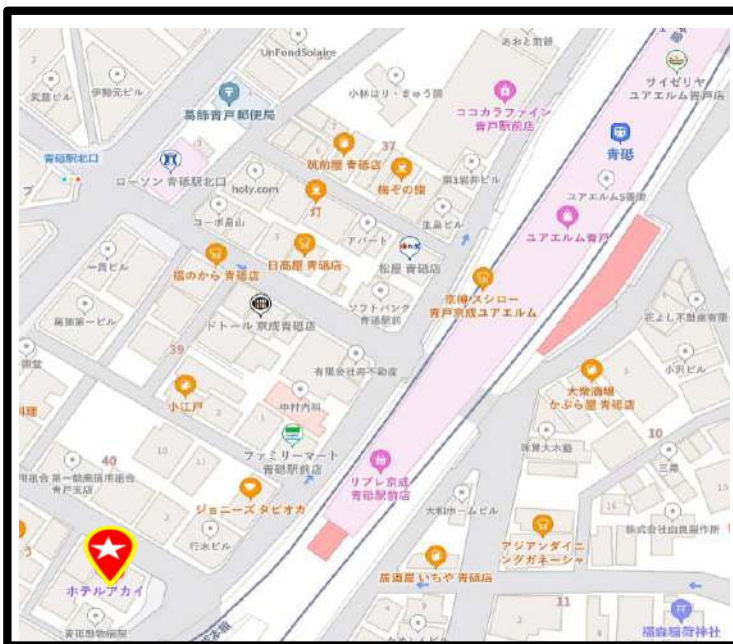

※ご乗車の方は運転手に分かるように手を挙げてお知らせ下さい。

東京クレーン学校までの行き方（電車と徒歩の方）

京成押上線で「京成立石」駅下車後、徒歩15分弱

⚠ 注意事項 ⚠

●キャンセルされる場合は直接、ホテルアカイに連絡をして下さい。

キャンセルに関して当校は一切関与致しません。

※当日キャンセルはご遠慮ください。

※予約時に東京クレーン学校にて受講していることをホテルにお伝えください。

・近隣に飲食店、コンビニ、ファミレス等あります。 ・駐車場2台、完全予約制（有料）

※高架下の為、騒音が気になることがございますのでご了承下さい。

◆京成線 青砥駅から徒歩1分◆

詳しくは公式HPまで <https://www.akai-inc.co.jp/>

ホテルアカイ 03-3602-0008

住所：東京都葛飾区青戸3-41-13