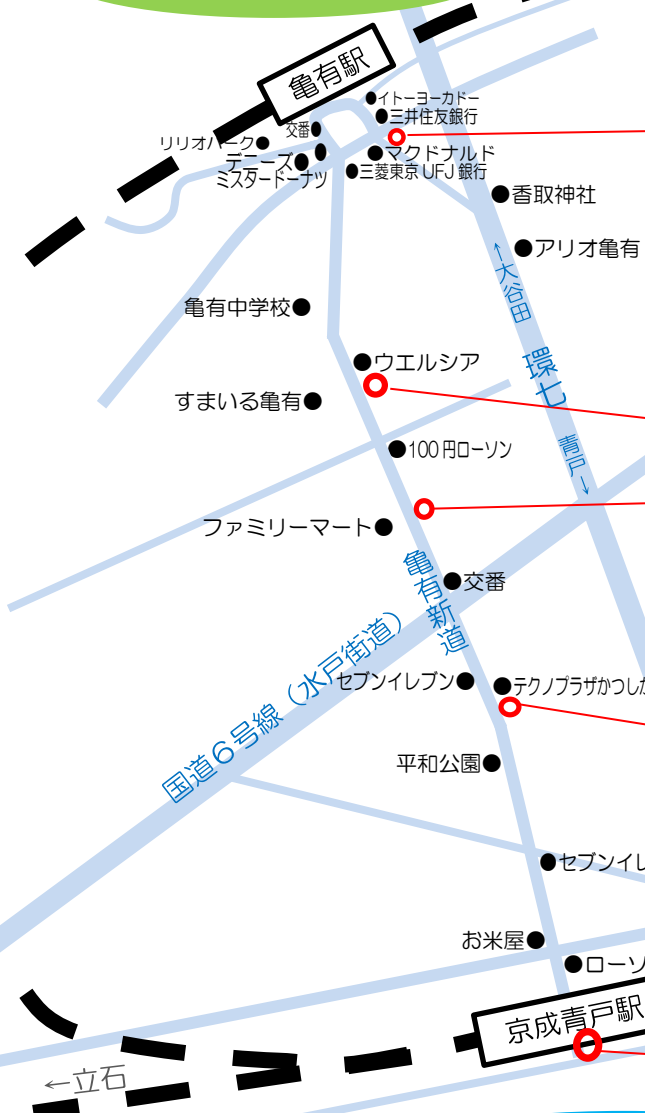

送迎バス時刻表

Bコース 青戸、亀有方面

教習所出発時間	7	8	9	10	11	12	13	14	15	16	17	18	19
停留所名	10	05	15	15	20	15	05	05	10	15	15	20	20
① 亀有駅南口 (リリオ式番館au側前)	30	25	35	35	40	35	25	25	30	35	35	送 り 便 の み	送 り 便 の み
② コープみらい前	33	28	38	38	43	38	28	28	33	38	38		
③ エムケー精工前	34	29	39	39	44	39	29	29	34	39	39		
④ テクノプラザかつしか前	36	31	41	41	46	41	31	31	36	41	41		
⑤ 青戸駅 (ガード下、リブレ京成向かい側)	40	35	45	45	50	45	35	35	40	45	45		
教習所到着予定時間	7:50	8:45	9:55	10:55	12:00	12:55	13:45	14:45	15:50	16:55	17:55		

※道路状況により予定時刻より遅れる場合がございますので、あらかじめご了承ください。

【送迎バスをご利用でも遅刻された場合は、教習を受けることは出来ません。】

※ご乗車の際は、運転手に分かるように手を上げてお知らせください。
スマホに集中しすぎて送迎バスを見逃さないように注意してください。

このバスで
お迎えに行きます。

亀有駅のりば案内図

亀有駅南口 (リリオ式番館au側前)

青戸駅 (ガード下広場、リブレ京成向かい側)

青戸駅のりば案内図