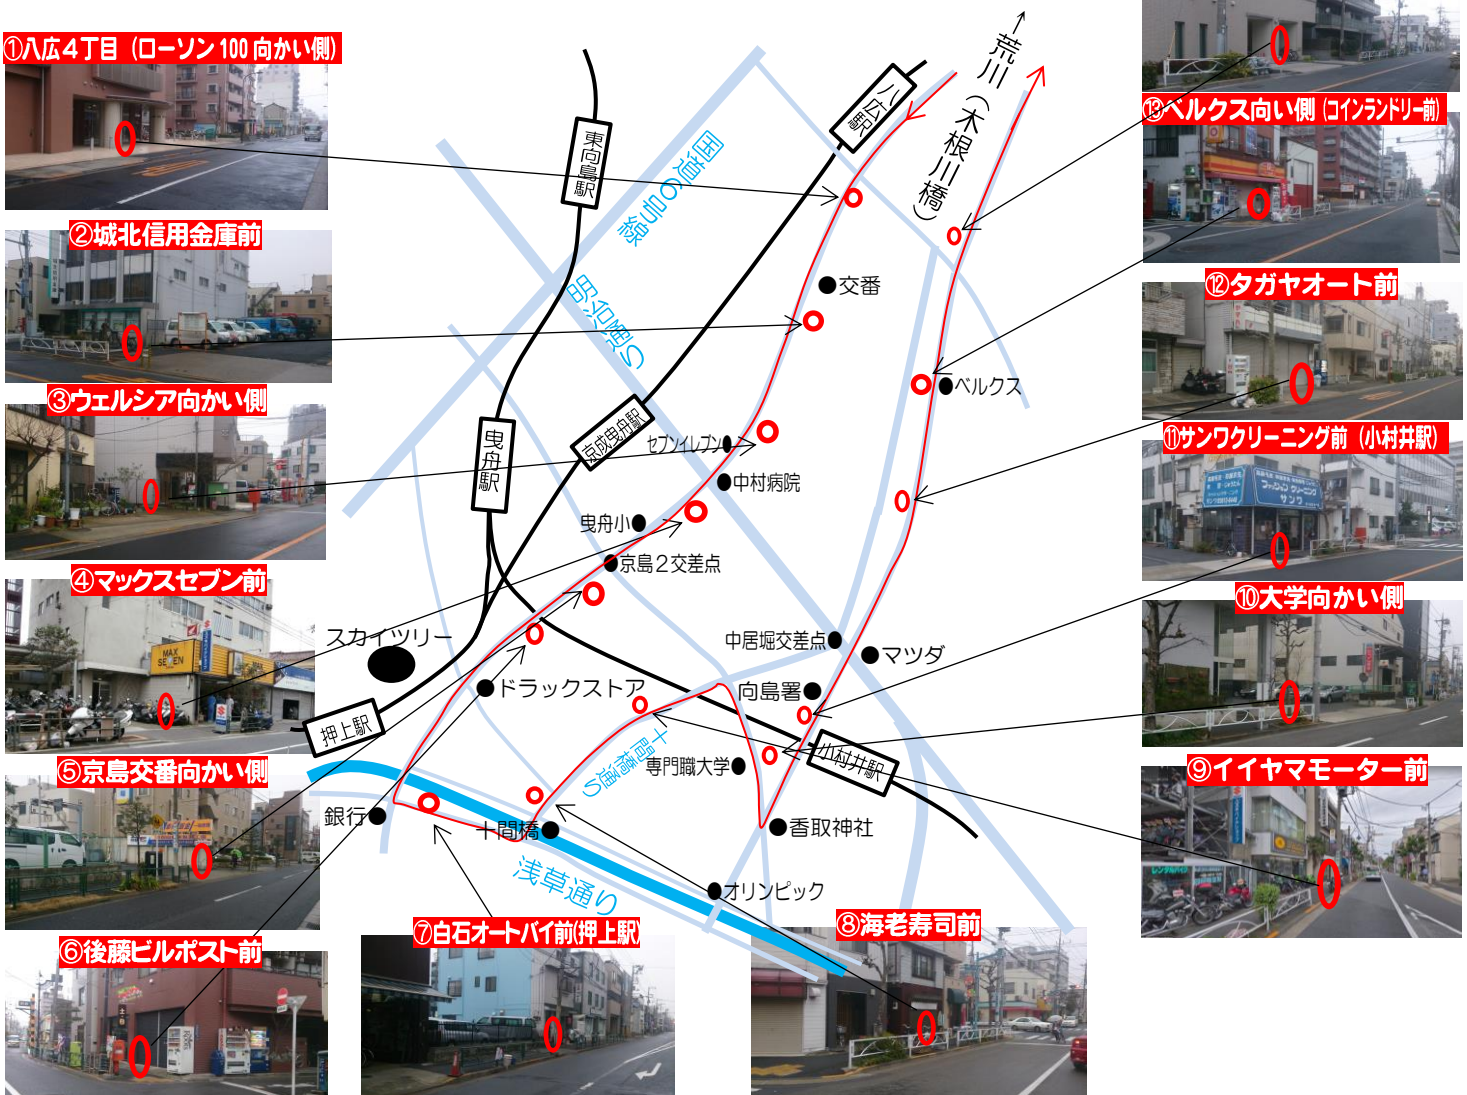

## Cコース 押上駅方面行（小村井駅経由）

教習所出発時間	7	8	9	10	11	12	13	14	15	16	17	18	19
停留所名		05	15	15	15	15	05	05	10	10	15	20	20
①八広4丁目 (ローソン100向かい側)		11	21	21	21	21	11	11	16	16	21	送りのみ (教習所↓駅、 停留所)	送りのみ (教習所↓駅、 停留所)
②城北信用金庫前		12	22	22	22	22	12	12	17	17	22		
③ウェルシア向かい側		13	23	23	23	23	13	13	18	18	23		
④マックスセブン前		14	24	24	24	24	14	14	19	19	24		
⑤京島2丁目交番向かい側		15	25	25	25	25	15	15	20	20	25		
⑥後藤ビルポスト前		17	27	27	27	27	17	17	22	22	27		
⑦白石オートバイ前 (押上駅)		21	31	31	31	31	21	21	26	26	31		
⑧海老寿司前		23	33	33	33	33	23	23	28	28	33		
⑨イヤマモーター前		24	34	34	34	34	24	24	29	29	34		
⑩大学向かい側		25	35	35	35	35	25	25	30	30	35		
⑪サンワクリーニング前 (小村井駅)		27	37	37	37	37	27	27	32	32	37		
⑫タガヤオート前		28	38	38	38	38	28	28	33	33	38		
⑬ベルクス向かい側 (コインランドリー前)		29	39	39	39	39	29	29	34	34	39		
⑭ミニクーパー向かい側		30	40	40	40	40	30	30	35	35	40		
教習所到着予定時間		8:45	9:55	10:55	11:55	12:55	13:45	14:45	15:50	16:50	17:55		

※道路状況により予定時刻より遅れる場合がございますので、あらかじめご了承ください  
 【送迎バスをご利用でも遅刻された場合は、教習を受けることは出来ませんのでご注意ください。】  
 ※ご乗車の際は、運転手に分かるように手を上げてお知らせください。

①八広4丁目 (ローソン100向かい側)

②城北信用金庫前

③ウェルシア向かい側

④マックスセブン前

⑤京島交番向かい側

⑥後藤ビルポスト前

⑭ミニクーパー向かい側