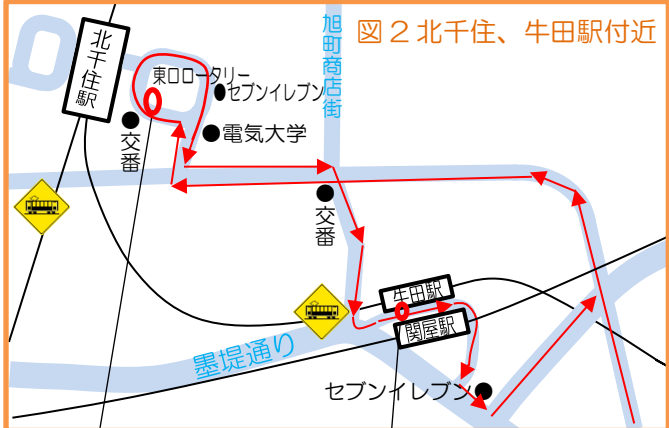

## Eコース 堀切・北千住駅方面（お花茶屋駅、牛田(関屋)駅経由）

教習所出発時間	7	8	9	10	11	12	13	14	15	16	17	18	19
停留所名	05	05	15	15	15	15	05	05	10	10	15	20	20
①いなげや前	16		26	26	26	26	16	16	21	21	26		
②お花茶屋駅(郵便局前)	18		28	28	28	28	18	18	23	23	28		
③北千住駅東口【電大口】(交番前)	30	30	40	40	40	40	30	30	35	35	40		
④東武牛田(京成関屋)駅前	33	33	43	43	43	43	33	33	38	38	43		
⑤堀切菖蒲園駅(ミニストップ前)	38	38	48	48	48	48	38	38	43	43	48		
⑥堀切城北信金前	40	40	50	50	50	50	40	40	45	45	50		
教習所到着予定時間	7:55	8:55	10:05	11:05	12:05	13:05	13:55	14:55	16:00	17:00	18:05		

送り便のみ  
(教習所→停留所)

②いなげや前、③お花茶屋駅前から教習所行にご乗車をご希望される場合、北千住駅を経由しますので乗車時間が長くなります。また、8時台はありません。

※道路状況により予定時刻より遅れる場合がございますので、あらかじめご了承ください

【送迎バスをご利用でも遅刻された場合は、教習を受けることは出来ませんのでご注意ください。】

※ご乗車の際は、運転手に分かるように手を挙げてお知らせください。

図2 北千住、牛田駅付近

③北千住駅東口【電大口】交番横 ④牛田(京成関屋)駅前

このバスでお迎えに行きますのでバスが来たら  
運転手に分かるように手を上げてお知らせください。